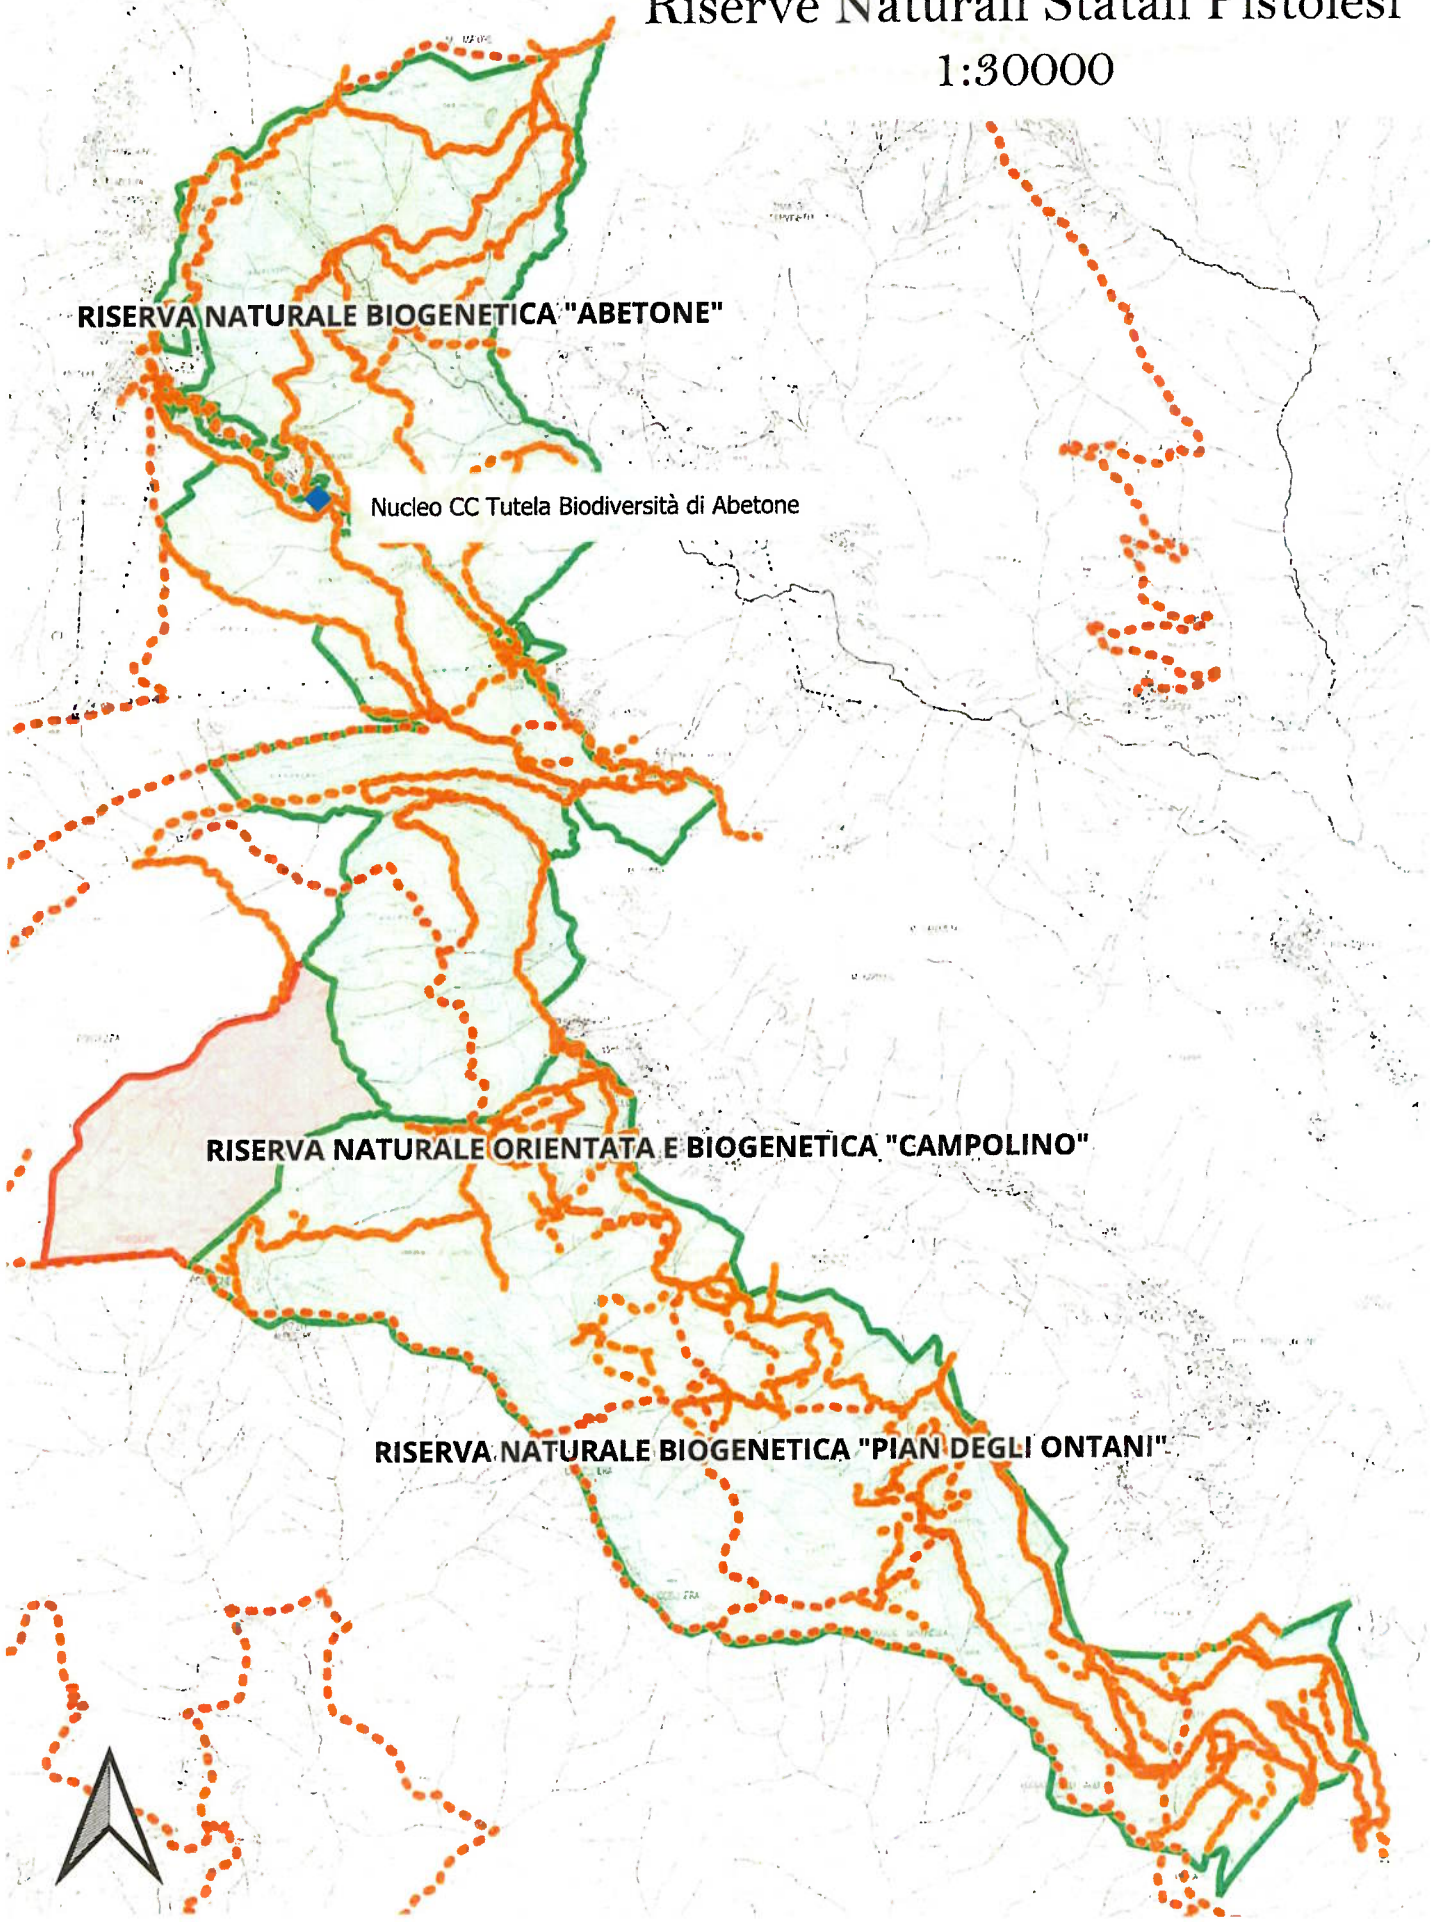

Riserve Naturali Statali Pistoiesi

1:30000

RISERVA NATURALE BIOGENETICA "ABETONE"

Nucleo CC Tutela Biodiversità di Abetone

RISERVA NATURALE ORIENTATA E BIOGENETICA "CAMPOLINO"

RISERVA NATURALE BIOGENETICA "PIAN DEGLI ONTANI"

Riserve Naturali Statali Pistoiesi

1:10.000

RISERVA NATURALE BIOGENETICA "ABETONE"

RISERVA NATURALE ORIENTATA E BIOGENETICA "CAMPOLINO"

RISERVA NATURALE BIOGENETICA "PIAN DEGLI ONTANI"

Riserve Naturali Statali
Riserve Naturali Biogenetiche
R.N.O.B. Campolino divieto di accesso