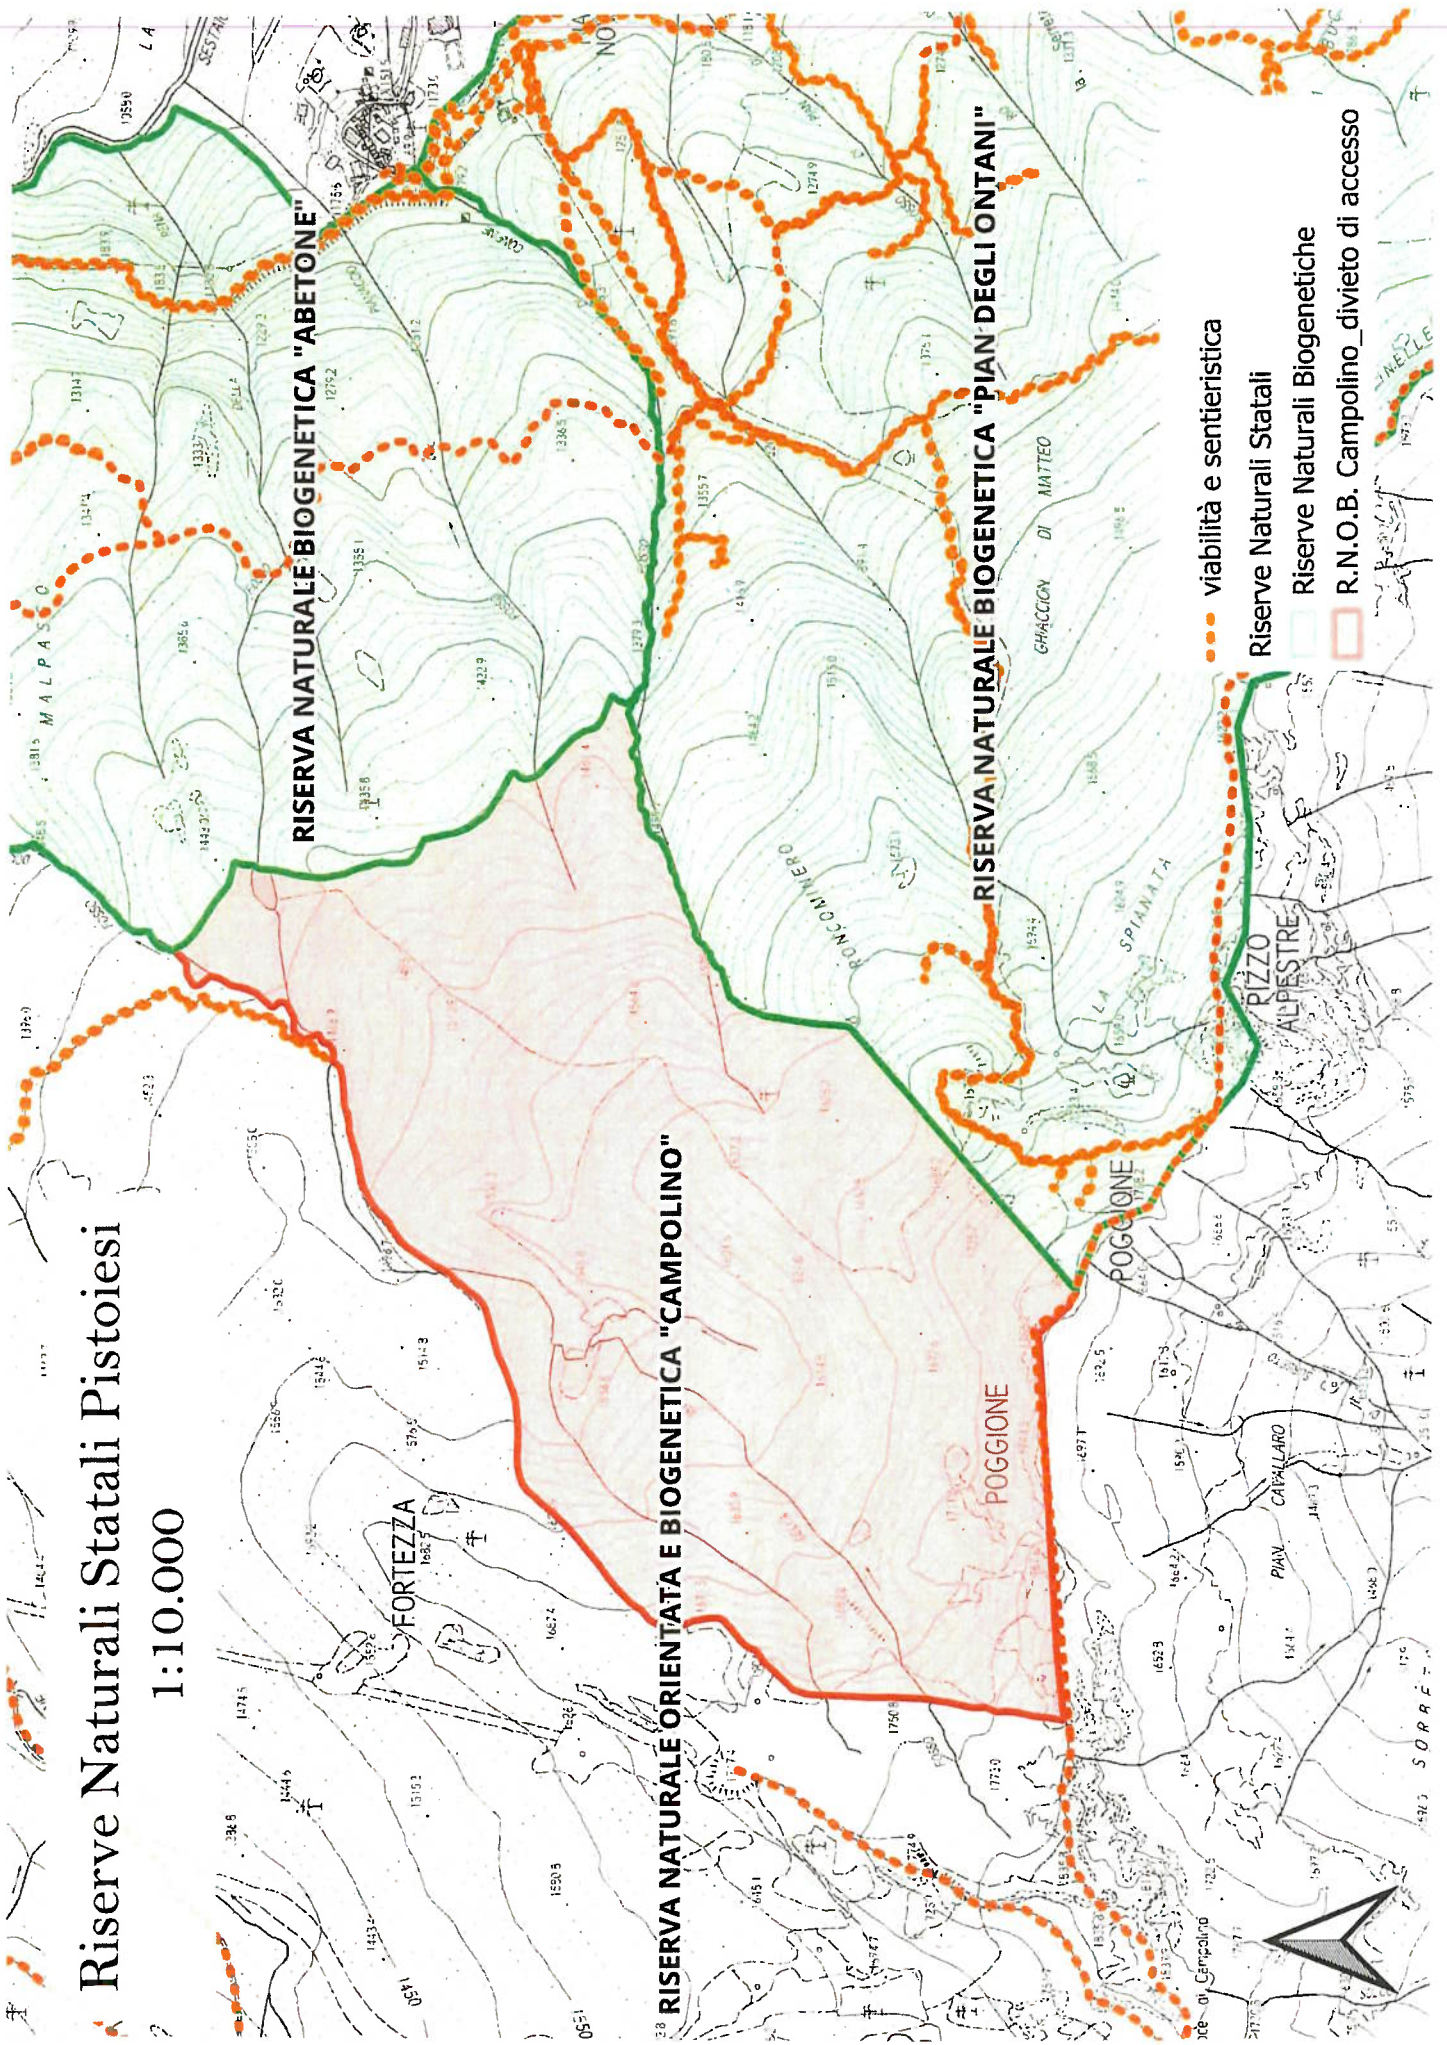

Riserve Naturali Statali Pistoiesi

1:30000

RISERVA NATURALE BIOGENETICA "ABETONE"

Nucleo CC Tutela Biodiversità di Abetone

RISERVA NATURALE ORIENTATA E BIOGENETICA "CAMPOLINO"

RISERVA NATURALE BIOGENETICA "PIAN DEGLI ONTANI"

Riserve Naturali Statali Pistoiesi

1:10.000

RISERVA NATURALE BIOGENETICA "ABETONE"

RISERVA NATURALE ORIENTATA E BIOGENETICA "CAMPOLINO"

RISERVA NATURALE BIOGENETICA "PIAN DEGLI ONTANI"

Riserve Naturali Statali
Riserve Naturali Biogenetiche
R.N.O.B. Campolino divieto di accesso